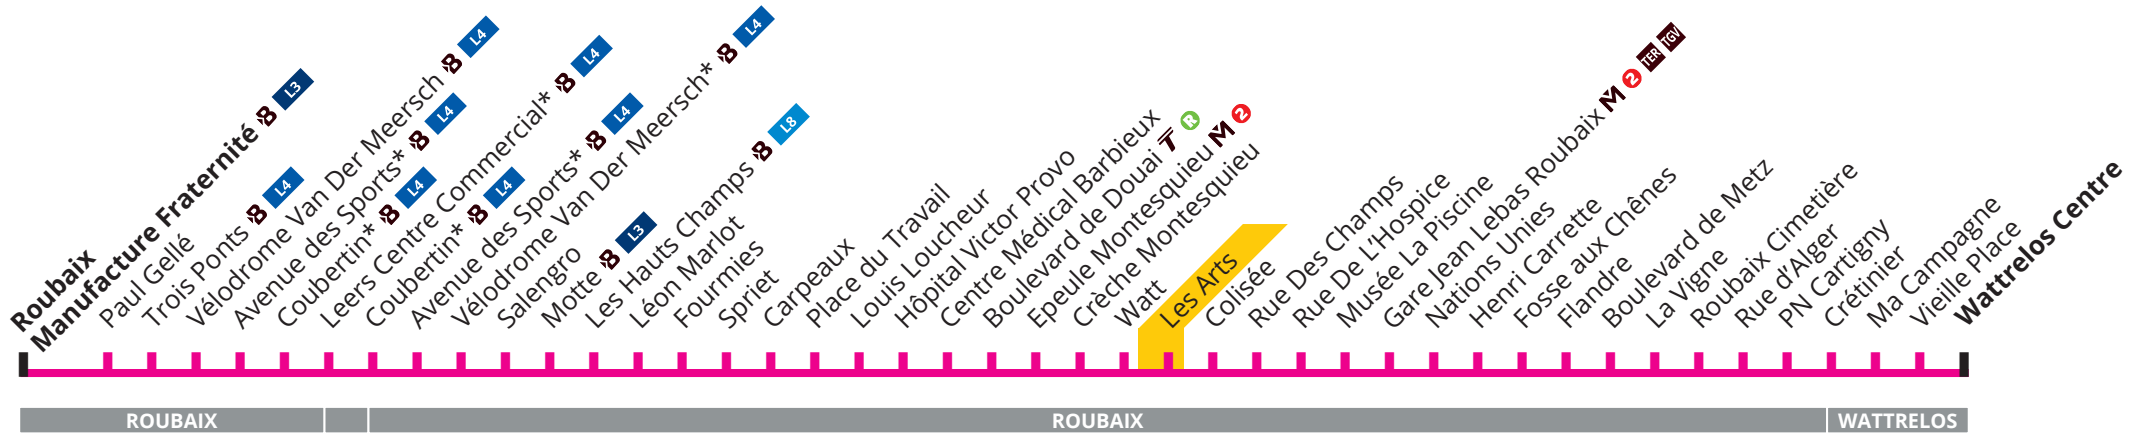

CORRESPONDANCES

M2 Métro ligne 2   T Tramway Roubaix   L3 L4 L8 Liane   TER TGV SNCF   * Pas desservi le dimanche et jours fériés l'après-midi

! Arrêt non desservi pendant la durée des travaux
« Rue de l'épeule »
Se reporter aux arrêts « Watt » ou « Colisée »