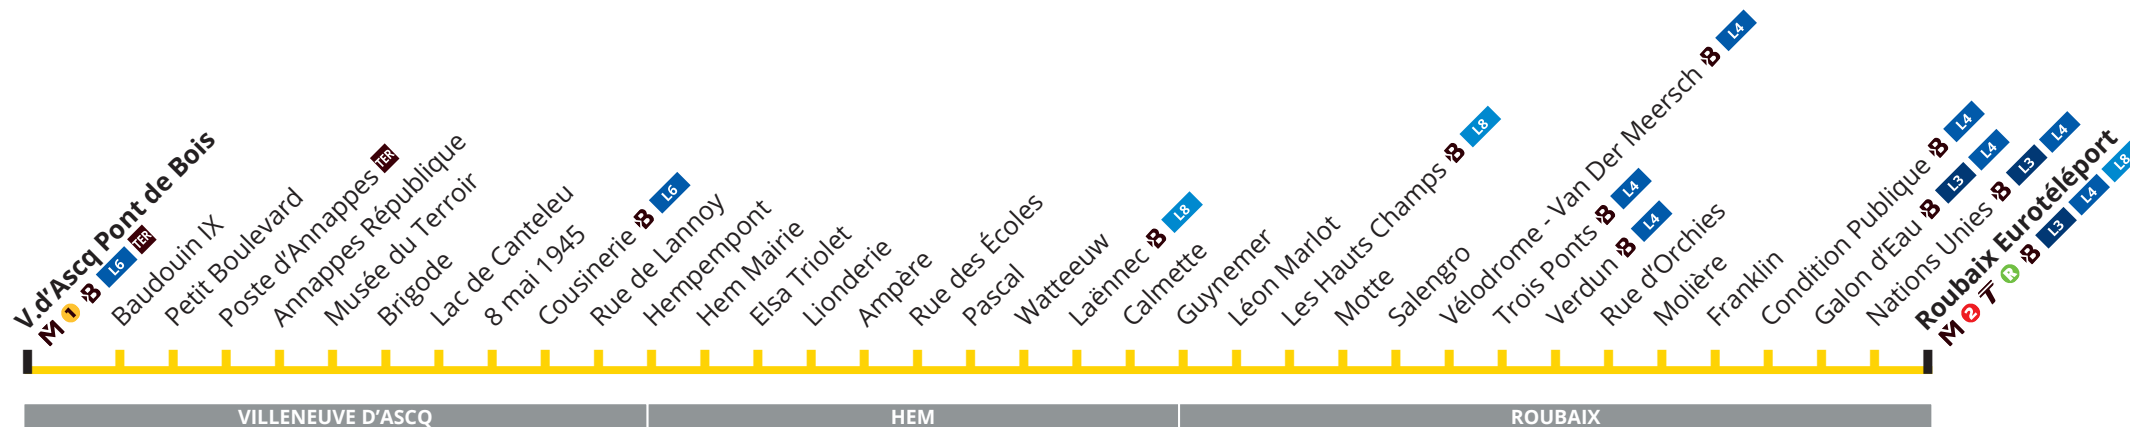

CORRESPONDANCES

M 1 2 Métro ligne 1 / 2   T Tramway Roubaix   L3 L4 L6 L8 Liane   TER SNCF